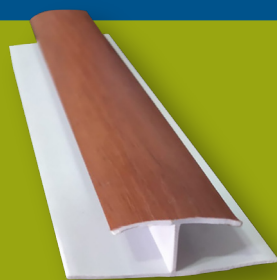

Colores disponibles

Ref:
C022

CORNISA GRIS MADERA

Dimensiones

Vara de 595cm de largo

Colores disponibles

Ref:
C018

PERFIL H